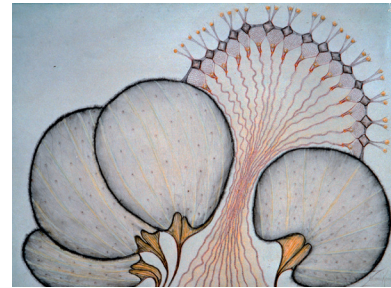

Desky ze Stvolínek

Anna Zemánková  
Květ III

**12. 1. 2019 od 10 do 12 a od 14 do 16 hodin**

Výtvarná dílna pro děti a rodiče k výstavě August Piepenhagen s Alžbětou Semrádovou

**17. 1. 2019 od 17 hodin**